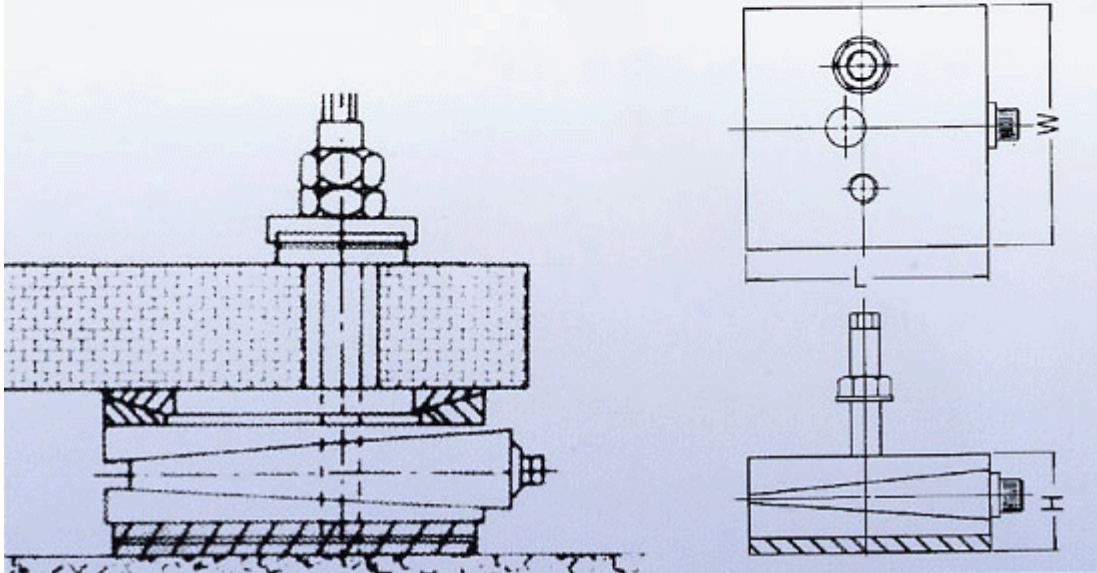

。 TSP"V"

Model	L	W	H	(kg)		BOLT	-		(\$)
				20PAD	30PAD		20PAD	30PAD	
TSV-150	150	150	47	1500	2200	M20×200	121	132	

: FCD 35 , ( ) ,