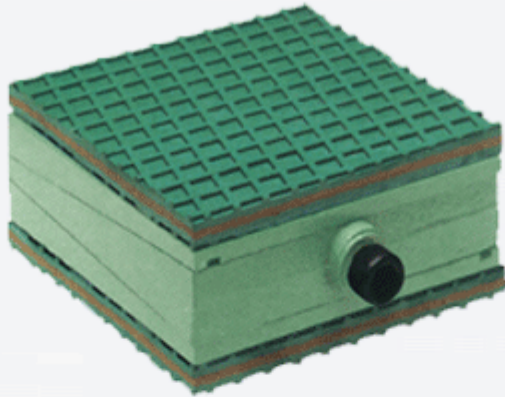

。 TSP"V"

Model	L	W	H	(kg)		BOLT	-		(\$)
				20PAD	30PAD		20PAD	30PAD	
TSV-150	150	150	47	1500	2200	M20×200	121	132	

: FCD 35 , ( ) ,