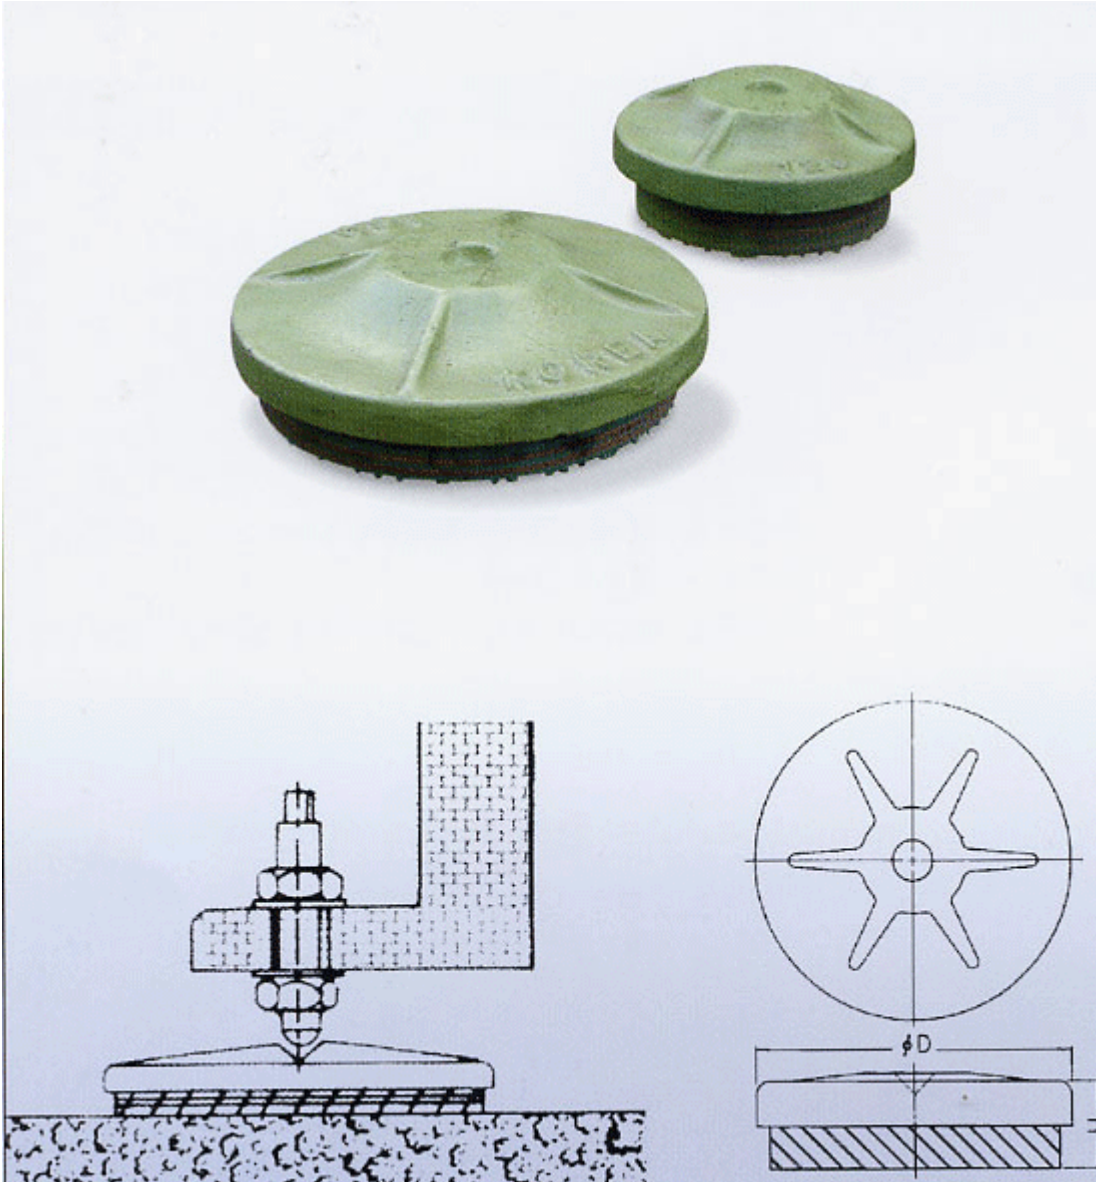

。 TSG "G"

Model	D	PAD	(kg)	(\$)
TSG-120	120	15	600	22
		15	600	22
TSG-160	160	25	1,200	32,5
		25	1,200	32,5
TSG-200	200	25	2,800	64
		25	2,800	64
TSG-250	250	25	4,000	113
		25	4,000	113

: FCD 35