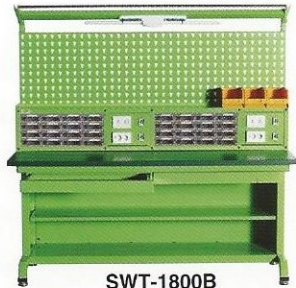

**SWT-1500B**  
(930\$)

**SWT-1800B**  
(1,550\$)

**SWT-1800**  
(940\$)

**WT-1800B**  
(1.170\$)

Модель	Размеры (Дл*Шр*Вс)	Макс. нагрузка
SWT-1500B	1000×750×1760	1,000kg

Модель	Размеры (Дл*Шр*Вс)	Макс. нагрузка
SWT-1800B	1800×900×1760	1,000kg

Модель	Размеры (Дл*Шр*Вс)	Макс. нагрузка
SWT-1800	1800×750×1760	1,000kg

Модель	Размеры (Дл*Шр*Вс)	Макс. нагрузка
SWT-1800B	1800×900×1100	1,000kg