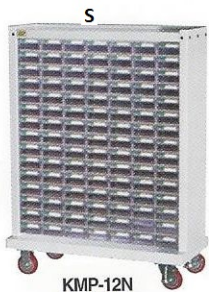

부품박스 (소) 20EA / (중) 12EA

BRS-3BCD (980 \$)

Модель	Размеры (Дл*Шр*Вс)	Кол-во ящиков
HS-3PM-BOX	960×380×1800	:56M:30

KMP-12N (660 \$)

Модель	Размеры (Дл*Шр*Вс)	Кол-во ящиков
KMP-12N	855×400×1055	S:105

KMP-12R (1,450 \$)