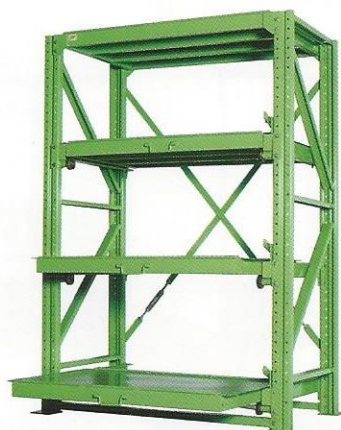

WH185-5R

Модель	Размер	Макс. нагрузка	Кол-во полок	Цена(\$)
185-3R	1800×450×1800	400KG	3EA	650
185-4R	1800×450×1800	400KG	4EA	740
185-5R	1800×450×1800	400KG	5EA	830
W 185-3R	1800×700×1800	400KG	3EA	730
W 185-4R	1800×700×1800	400KG	4EA	840
W 185-5R	1800×700×1800	400KG	5EA	950
WH 185-3R	1800×700×2100	400KG	3EA	770
WH 185-4R	1800×700×2100	400KG	4EA	880
WH 185-5R	1800×700×2100	400KG	5EA	990
GWH 185-3R	2100×700×2100	400KG	3EA	850
GWH 185-4R	2100×700×2100	400KG	4EA	970
GWH 185-5R	2100×700×2100	400KG	5EA	1,090

MRS-4R
(L1100×W500×H1870)

MC19-5R
(L900×W500×H1900)

MRS-5RCD
(L1100×W500×H1870)

MRS-3SD2R
(L1100×W500×H1870)

Модель	Размер	Кол-во полок	Цена
MRS-4R	1100×500×1890	4EA	437
MRS-5R		5EA	507
MRS-6R		6EA	577
MRS-7R		7EA	647

Модель	Размер	Кол-во полок	Цена
MRS-3RC	1100×500×1870	4EA	542
MRS-4RC		5EA	612
MRS-5RC		6EA	682
MRS-6RC		7EA	752

Стелажы для форм

KMR-2P152 (1,920 \$) 2 зоны

KMR-3P152 (2,300 \$) 3 зоны

Модель	Размер	Макс. нагрузка	Выход полок
KMR-2P152	1500×800×2150	1000	550mm