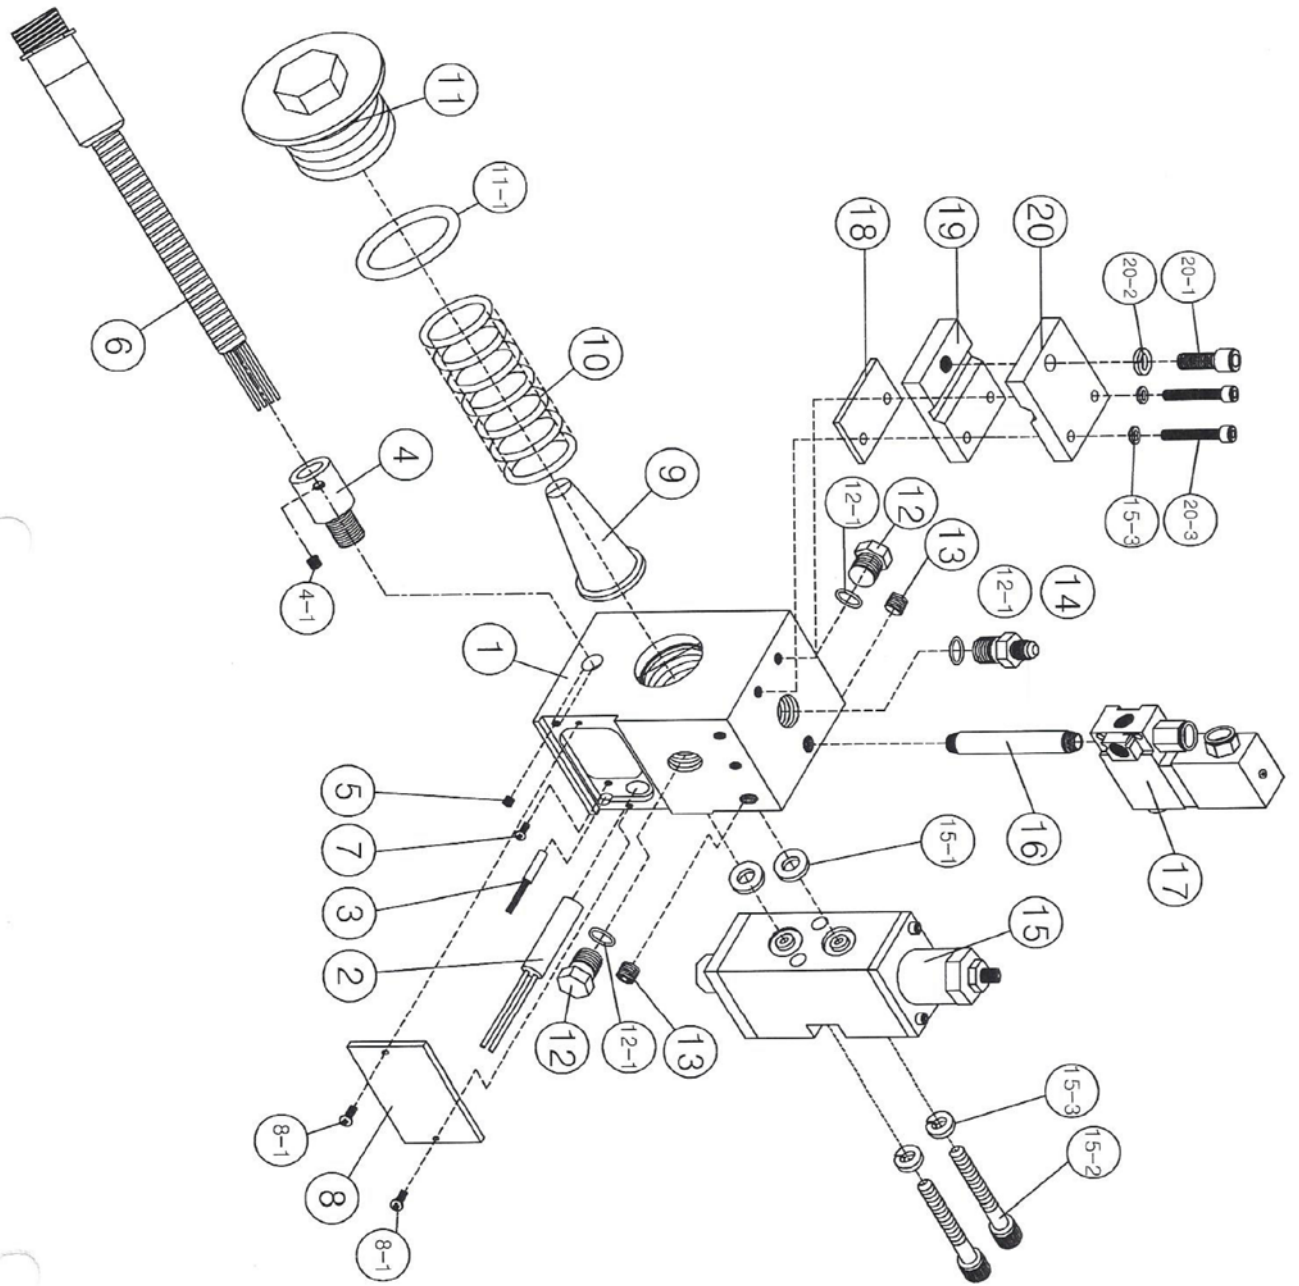

AG-3101

№	Кол-во	OEM №		Описание
1	1	710901	Gun Block	Блок Распылителя
2	1	710401-3	Heater	Нагреватель 240V 250W
3	1	710405	Sensor PT	Сенсор РТ 100Q
4	1	710608	배선고정 bolt	Болт крепления
5	1	451208	무두 bolt	Болт (M4X4L)
6	1	710406	wire connection	Провод
7	1	431107	Bolt	Болт (M3.5X8L)
8	1	710902	cover	Корпус
8-1	2	431107	접시 머리 bolt	Болт с потайной головкой (M3X10L)
9	1	710904	Gun Filter	Фильтр распылителя
10	1	710905	spring	Пружина
11	1	710906	blank nut	Гайка
11-1	1	525002	O-ring	Уплотнительное кольцо (G22)
12	2	461102	blank	Заготовка
12-1	2	520011	O-ring	Уплотнительное кольцо (P11)
13	2	451202	무두 bolt	Болт (PT 1/8)
14	1	914309	hose 연결 nipple	Ниппель шланга
15	1	730400	module ass'y	Модуль ASS'Y
15-1	2	523011	O-ring	Уплотнительное кольцо (AN-011)
15-2	2	412111	wrench bolt	Болт (M5X30L)
15-3	4	710606	Spring Washer	Упругая шайба
16	1	710605	long nipple	Длинный ниппель (PT 1/8)
17	1	710609	solenoid valve	Соленоидный клапан (111B-611JB)
18	1	710602	단열재	Изоляция
19	1	710603	BKT 1	ВКТ 1
20	1	710604	BKT 2	ВКТ 2
20-1	1	412108	wrench bolt	Болт (M8X30L)
20-2	1	923514-22	Spring Washer	Упругая шайба
20-3	2	412123	wrench bolt	Болт (M5X30L)