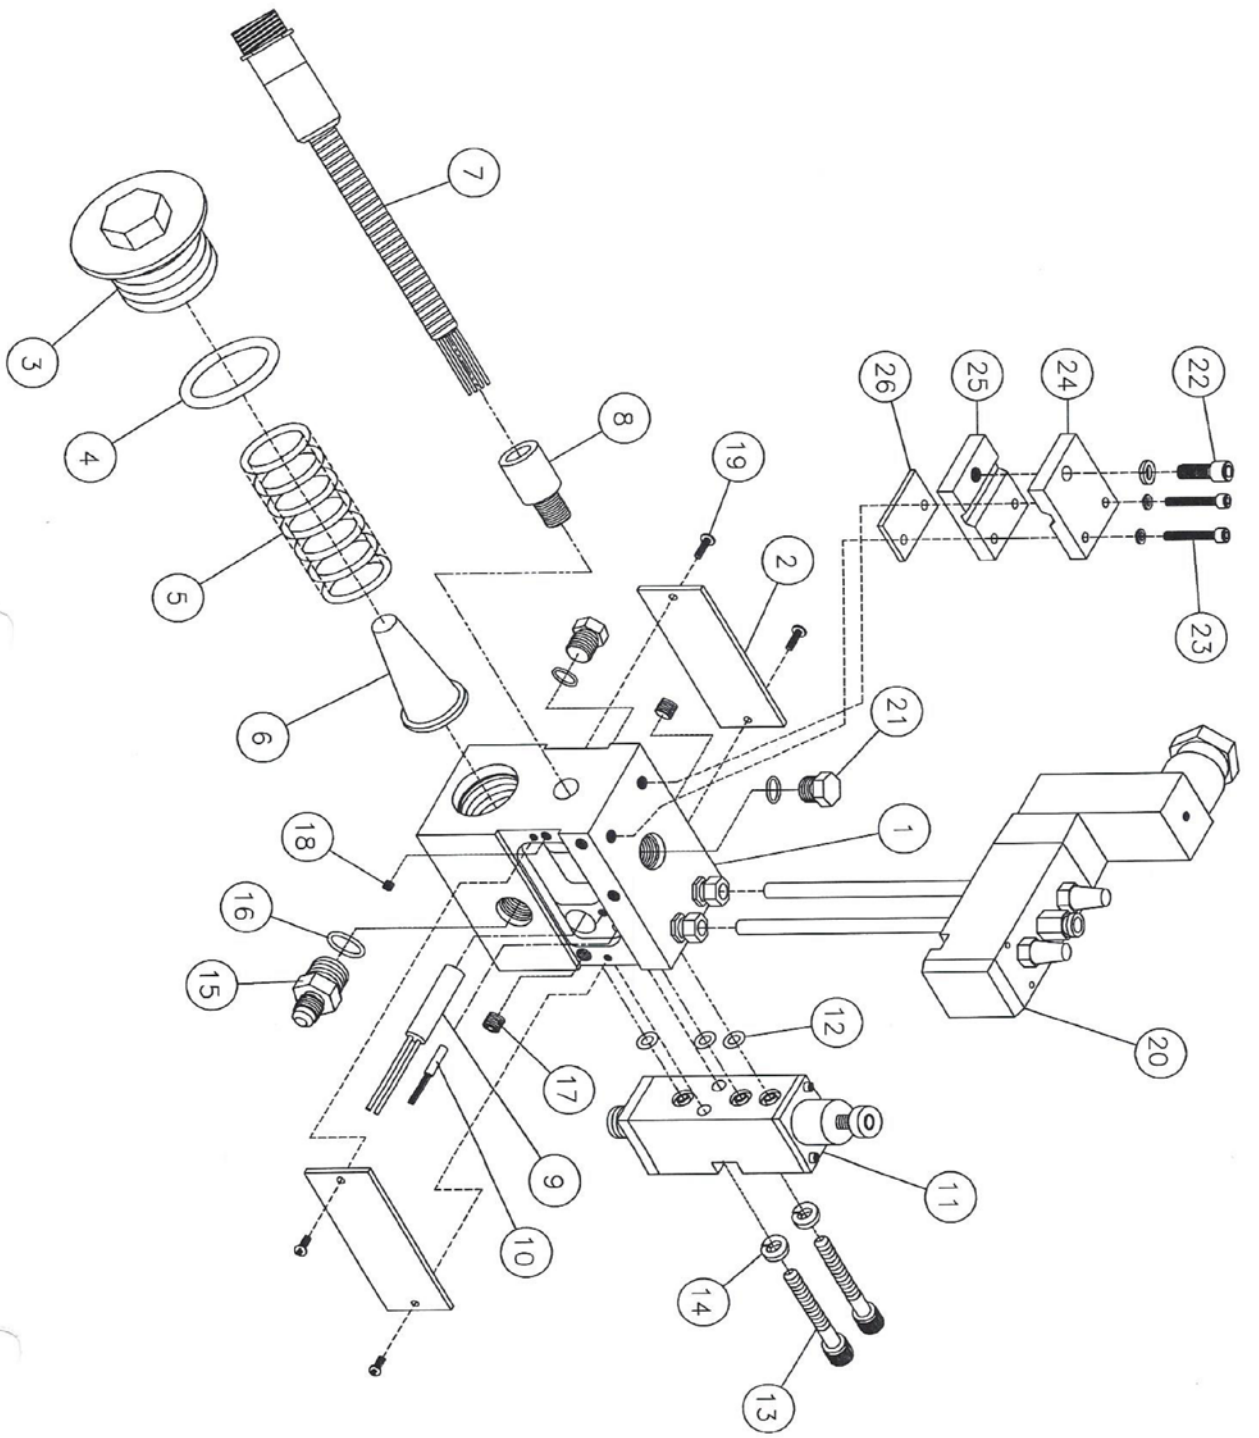

AG-3101

№	Кол-во	OEM №		Описание
1	1	710901	Gun Block	Блок Распылителя
2	2	710902	gun block cover	Корпус Распылителя
3	1	710406	blank nut	Шайба
4	1	525002	O-ring	Уплотнительное кольцо (G-22)
5	1	710905	spring	Пружина
6	1	710904	Gun Filter	Фильтр распылителя
7	1	710406	배선 연결 connector	Коннектор кабеля
8	1	710608	배선 고정 bolt	Болт
9	1	710401-3	heater	Нагреватель 240VX250W
10	1	710405	Sensor PT	Сенсор РТ 100Q
11	1	731200S	module	Модуль
12	3	524006	O-ring	Уплотнительное кольцо (S-6)
13	2	412111	렌치 bolt	Гаечный болт (M5X30L)
14	2	710606	Spring Washer	Пружина
15	1	914309	hose 연결 nipple	Ниппель крепления шланга
16	3	523011	O-ring	Уплотнительное кольцо (P-11)
17	1	451209	무두 (M6X6L)	(M6X6L)
18	1	451208	무두 (M4X4L)	(M4X4L)
19	4	431107	접시 머리 bolt	Болт с потайной головкой (M3X10L)
20	1	711903	air sol valve	Воздушный клапан
21	2	411202	blank	Заготовка
22	1	412108	렌치 bolt	Болт (M8X30L)
23	2	412111	렌치 bolt	Болт (M5X30L)
24	1	710603	bracket	Крепление (1)
25	1	710604	bracket	Крепление (2)
26	1	710602	단열재	Изоляция