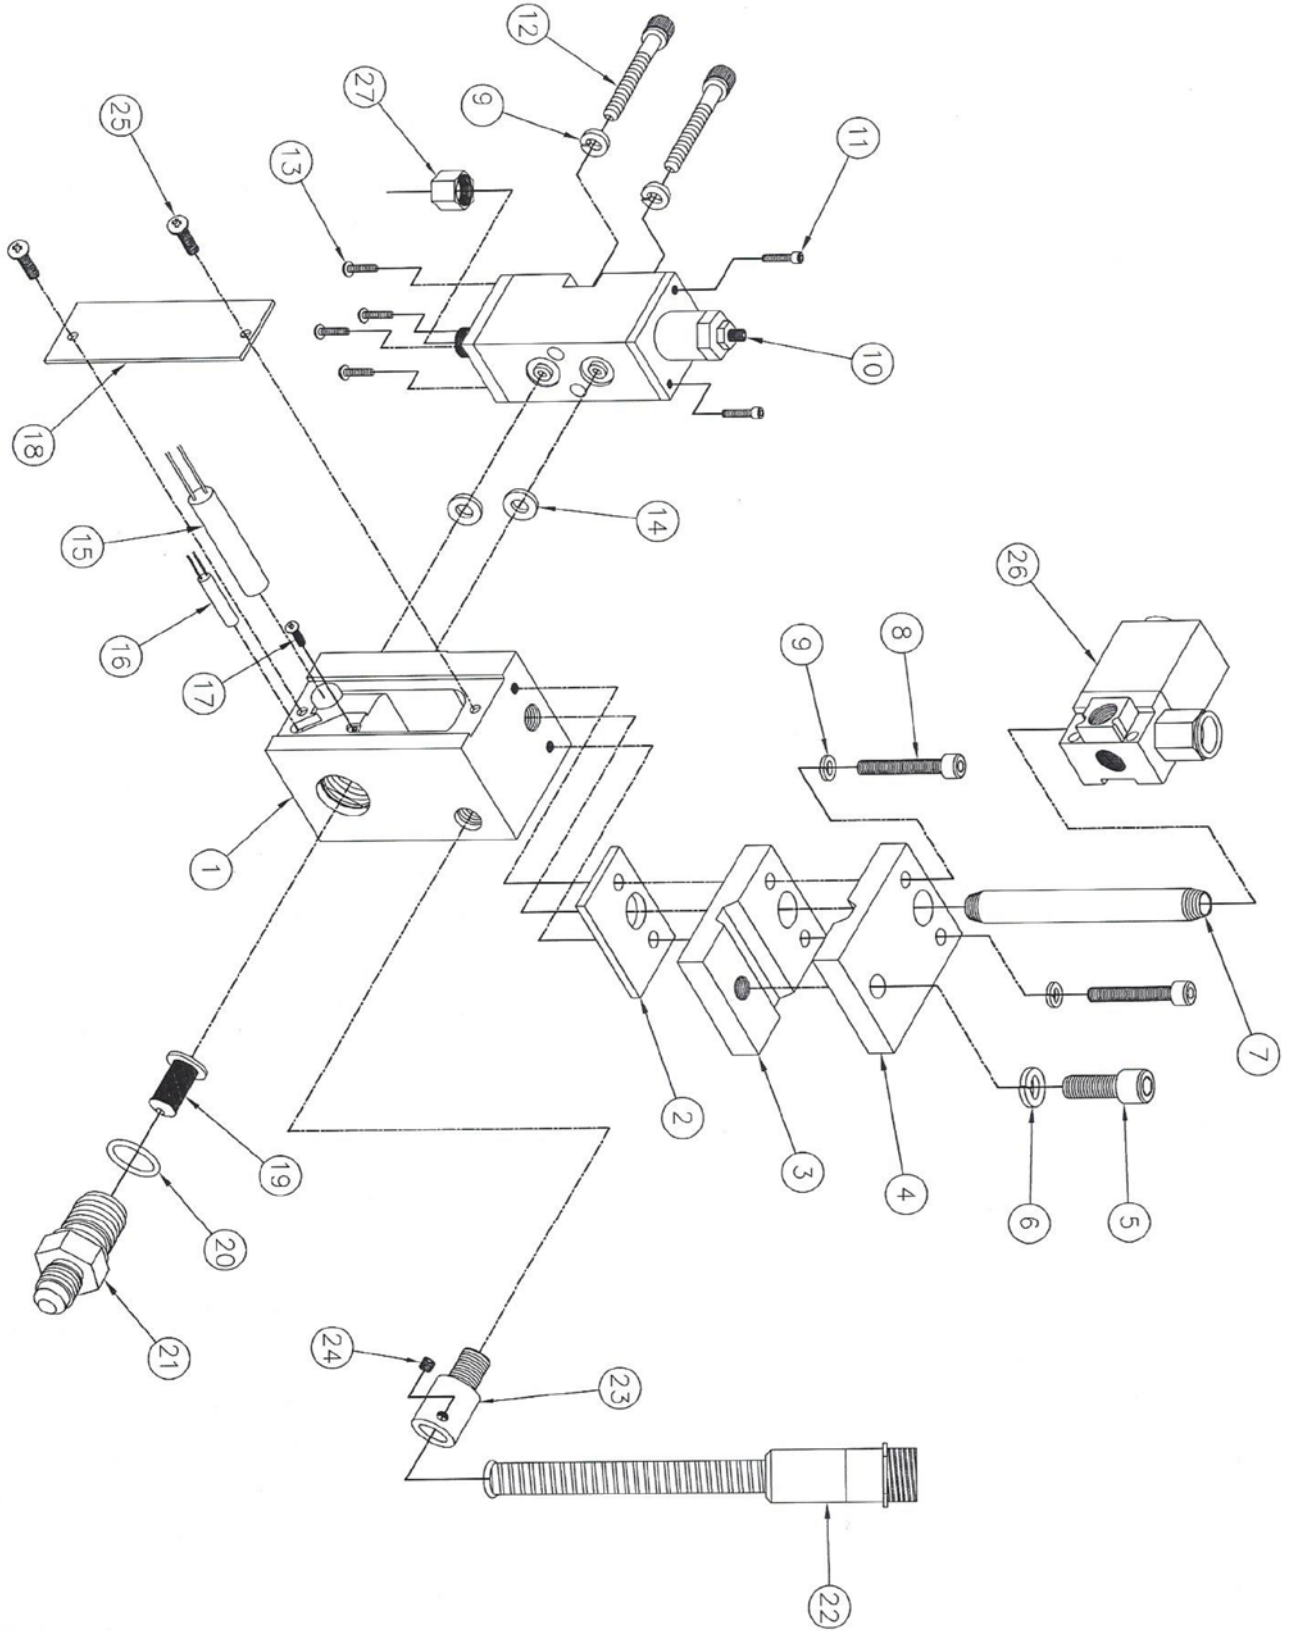

27	1	nozzle	Сопло